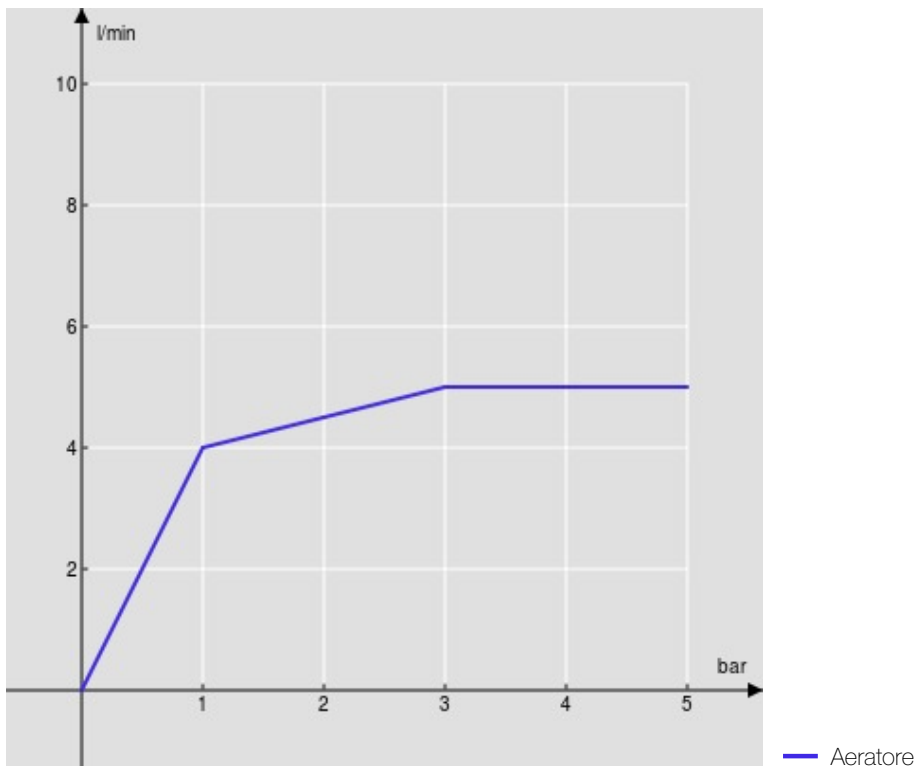

SPECIFICHE

Monocomando

Chrome

Aeratore anticalcare M 18 x 1, portata 5 l/min

Bocca girevole

Scarico 1 1/4" push

Flessibili inox ø 3/8"

Limitatore di energia con apertura in acqua fredda

Imballo: 41 x 21 x 7 cm / 0,006027 m³

DIAGRAMMA DI PORTATA: ACQUA CALDA/FREDDA

DIAGRAMMA DI PORTATA: ACQUA MISCELATA