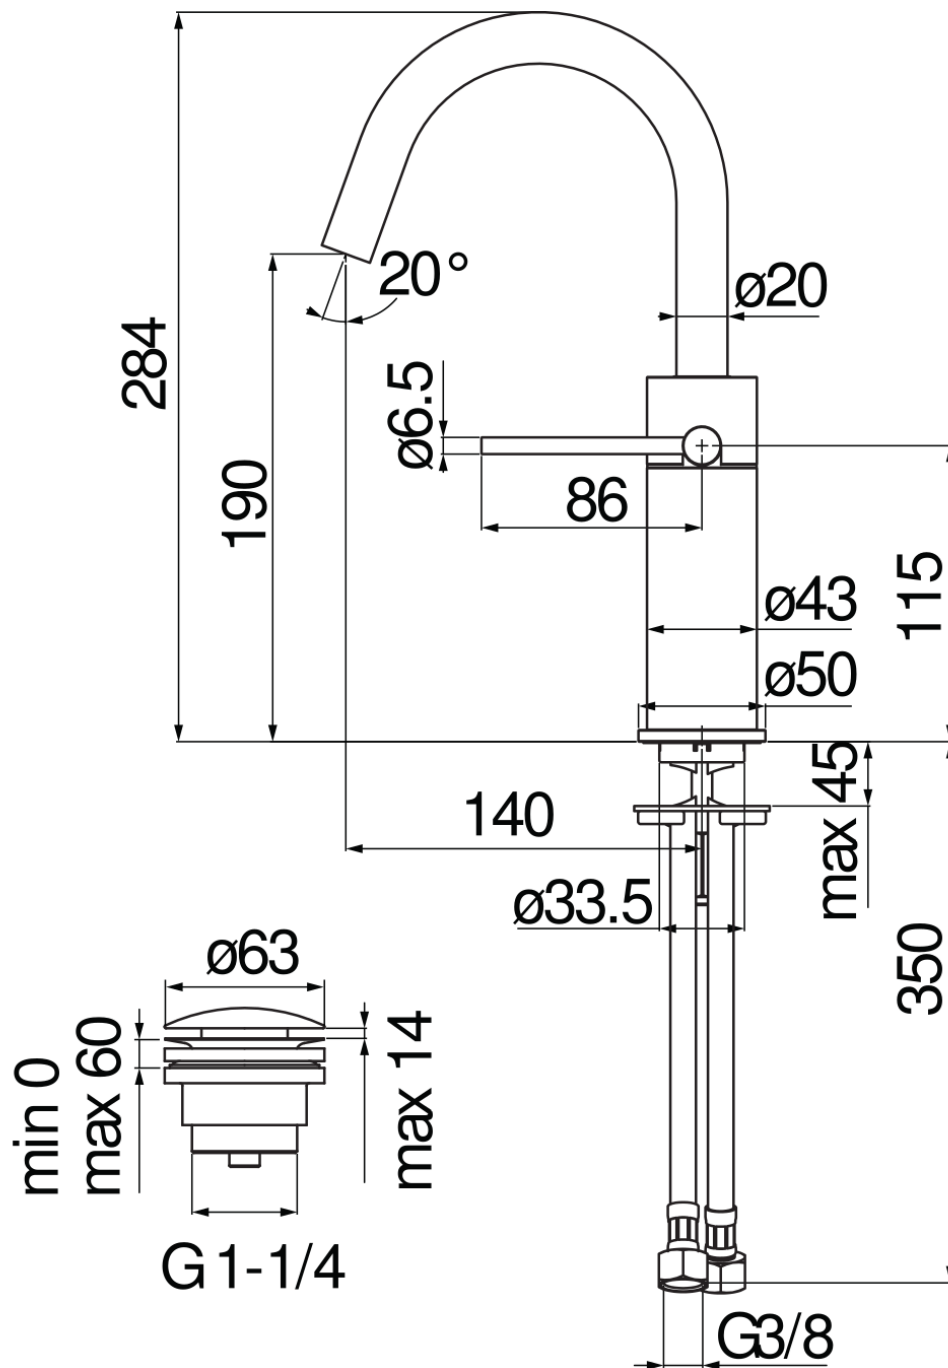

SPECIFICHE

Monocomando

Chrome

Aeratore anticalcare M 18 x 1, portata 5 l/min

Bocca girevole

Scarico 1 1/4" push

Flessibili inox ø 3/8"

Limitatore di energia con apertura in acqua fredda

Imballo: 41 x 21 x 7 cm / 0,006027 m³

DIAGRAMMA DI PORTATA: ACQUA CALDA/FREDDA

DIAGRAMMA DI PORTATA: ACQUA MISCELATA